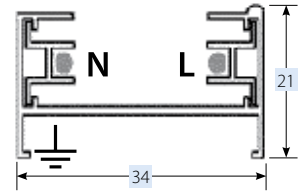

Подключать всю систему к одной точке.