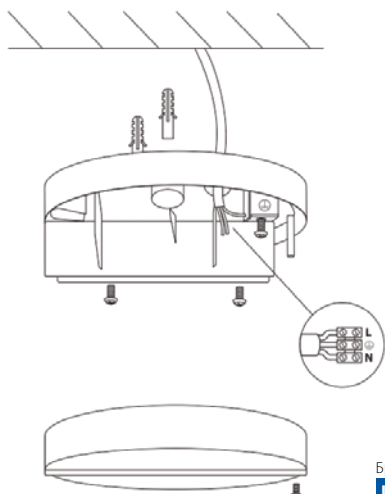

Чашки потолочного крепления для трековых светильников

Позволяют устанавливать трековые светильники на любую поверхность без использования дополнительных комплектующих.

Чашка потолочного крепления UBX-A81

Предназначена для светильников Uniel с адаптером для ТРЕХФАЗНОГО шинпровода.

Схема монтажа

Бренд/Наименование	Код для заказа	Описание	Цвет	Габаритные размеры	Транспортная упаковка
Uniel				ММ	ШТ.
UBX-A81 BLACK 1 POLYBAG	UL-00002392	чашка потолочного крепления для трекового светильника	черный	Ø112x32	40
UBX-A81 SILVER 1 POLYBAG	UL-00002393		серебряный	Ø112x32	40
UBX-A81 WHITE 1 POLYBAG	UL-00002391		белый	Ø112x32	40

Чашки не подходят для светильников, у которых разъемы для контакта с шинпроводом расположены непосредственно на корпусе.