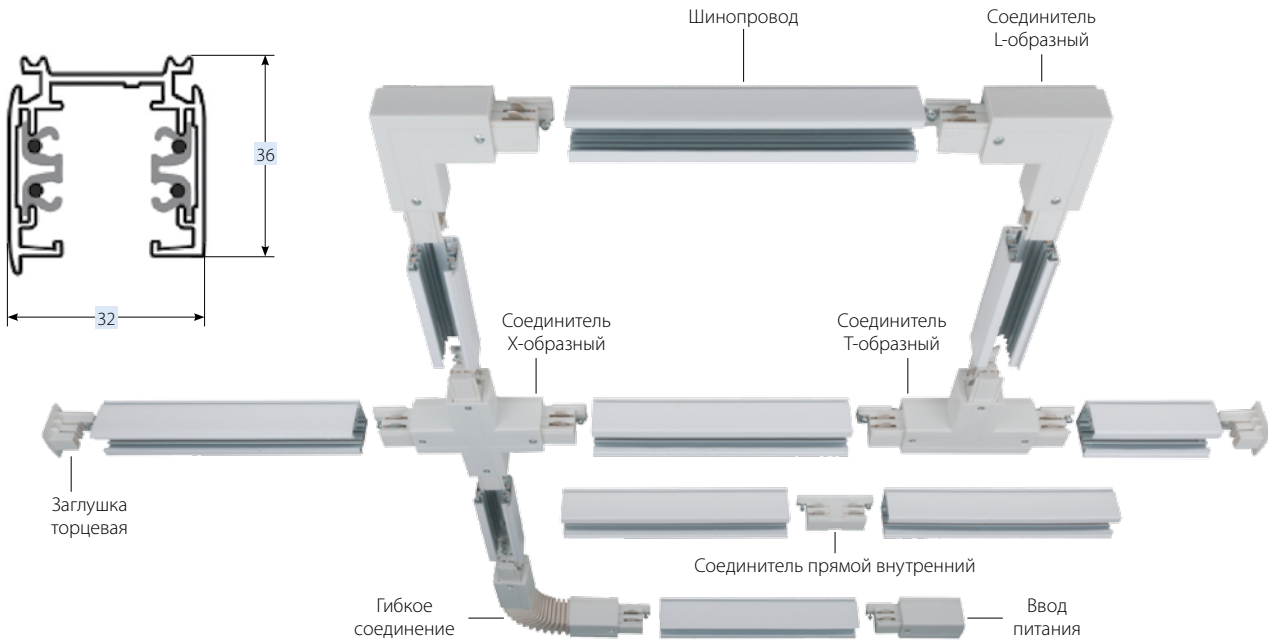

Высокая несущая способность:
на 1 м шинопровода можно подвешивать до 6 светильников.

Подключать всю систему к одной точке.

Подвешивать/крепить на стену/потолок.

Резать в размер.

Создавать независимые группы светильников, подключая их к разным фазам.