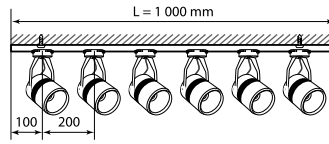

Шинопроводы трехфазные

С помощью трехфазных шинопроводов можно не только собирать осветительные системы, соответствующие индивидуальным требованиям заказчика, но и создавать независимые световые сценарии.

Высокая несущая способность:
на 1 м шинопровода можно подвешивать до 6 светильников.