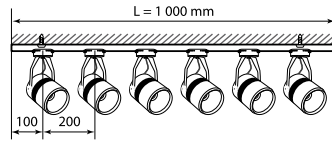

Шинопроводы однофазные

Шинопроводы и коннекторы используются для монтажа трековых светильников. Это популярное решение для освещения магазинов, выставочных залов, административных помещений, потому что позволяет собрать осветительную систему ЛЮБОЙ конфигурации.

Высокая несущая способность: на 1 м шинпровода можно подвешивать до 6 светильников.