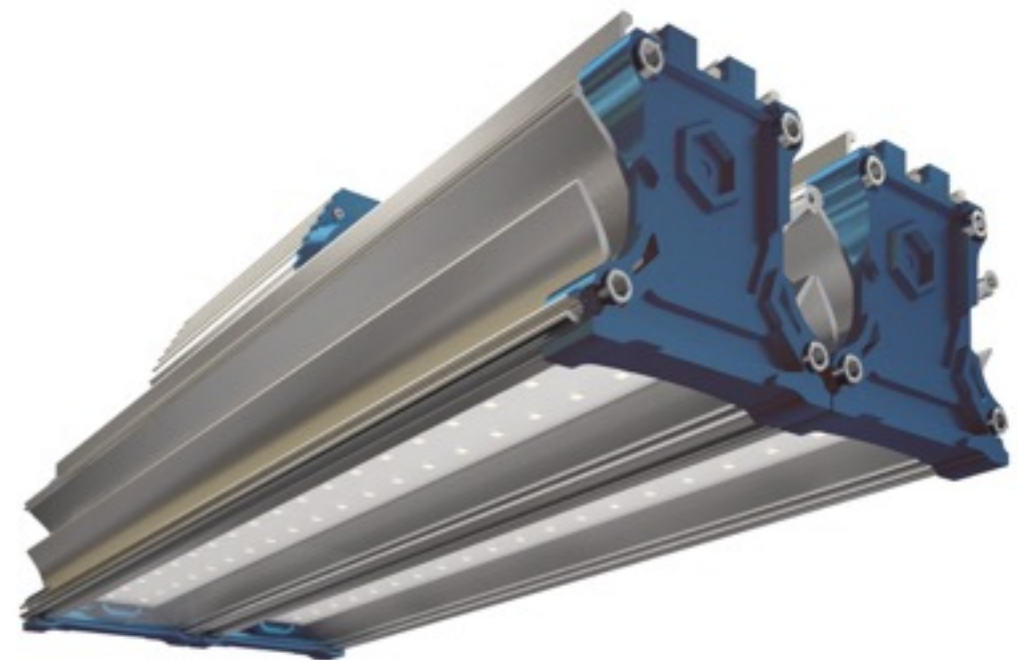

- Применяем 2а вида светодиодов: Osram и Refond
- Возможна установка на выбор 2х типов рассеивателей:
 - 1) монолитный поликарбонат NovattroPrism/опаловый
 - 2) полистирол микропризма/опаловый
- Корпус светильника цельнометаллический
- Тип крепления: накладной/встраиваемый
- Окрашен порошковой краской в белый цвет
- Степень защиты светильника IP40
- Гарантия на светильники 3 года
- Сертификат

серия RS

УЛИЧНОЕ ОСВЕЩЕНИЕ

потреб. мощность	световой поток	светодиоды	температура свечения	степень защиты	тип КСС
50 Вт	6800 Лм	Osram Duris S5	5000K	IP67	«Д»
100 Вт	13600 Лм	Osram Duris S5	5000K	IP67	«Д»
150 Вт	19500 Лм	Osram Duris S5	5000K	IP67	«Д»
200 Вт	26000 Лм	Osram Duris S5	5000K	IP67	«Д»

- Применяем светодиоды Osram Duris S5, OSOLON Square
- Корпус светильника из анодированного алюминия
- Рассеиватель из ударопрочного монолитного поликарбоната
- В светильнике с КСС «Ш» применяется вторичная оптика
- Диаметр установочного отверстия не более 50 мм
- Степень защиты светильника IP67
- Гарантия на светильники 5 лет
- Имеется Декларация Таможенного Союза